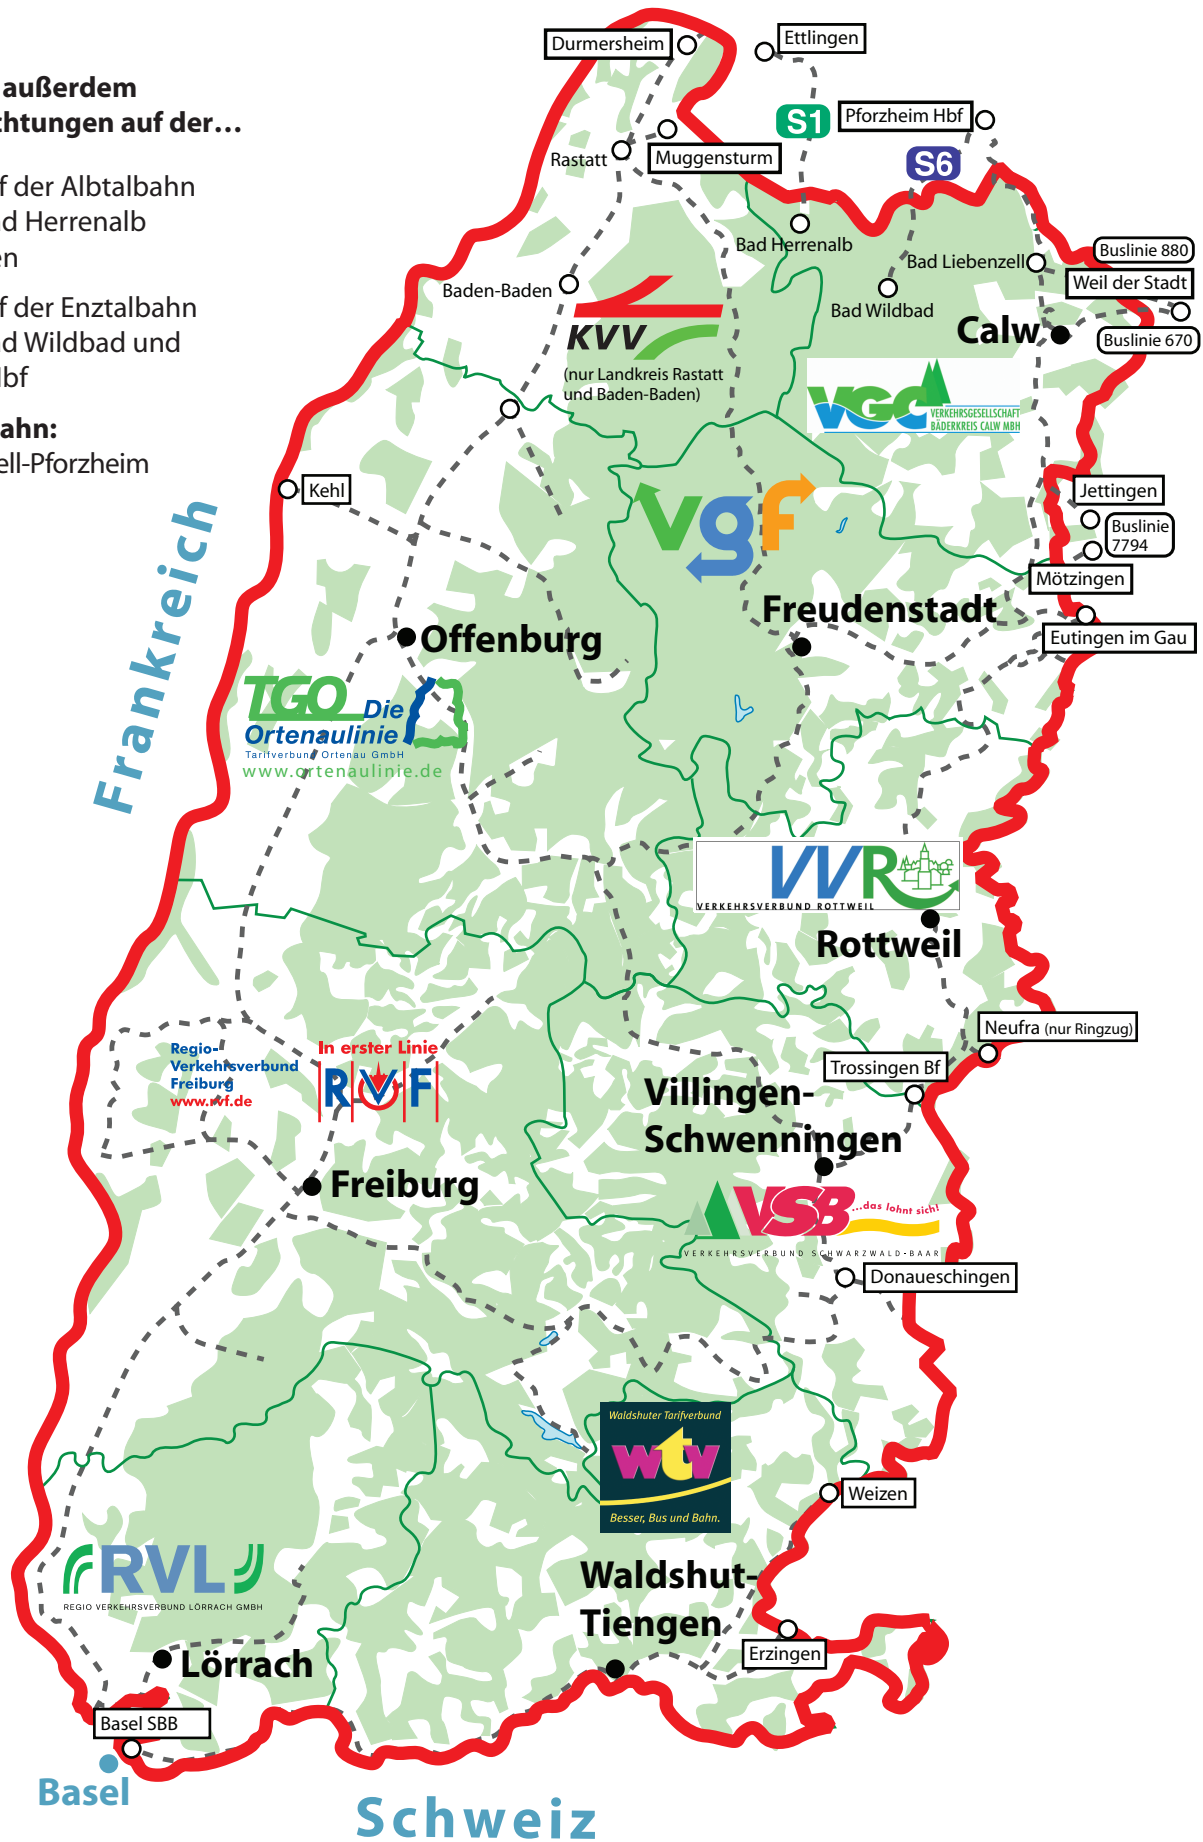

Hier gilt KONUS:

**KONUS gilt außerdem
in beide Richtungen auf der...**

Linie S1: auf der Albtalbahn
zwischen Bad Herrenalb
und Ettlingen

Linie S6: auf der Enztalbahn
zwischen Bad Wildbad und
Pforzheim Hbf

Nagoldtalbahn:
Bad Liebenzell-Pforzheim

	Verbundgrenze		KONUS-Gültigkeitsbereich
	Bahnlinie		Endhaltestelle Tarifgebiet KONUS

+++ aktuelle Bedingungen unter: www.konus-schwarzwald.info +++